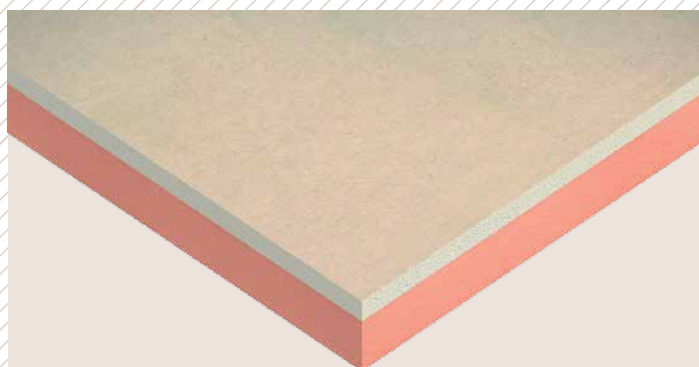

Teplo a komfort pre veľké domácnosti

Nový závesný kondenzačný kotol Tiger Condens 30/35 KKZ42 je top vykurovacím zariadením, ktoré hravo zabezpečí vykurovanie a prípravu teplej vody vo väčších domoch, dvojdomoch či dvoch bytoch naraz. Disponuje unikátnym typom riadenia výkonu s technológiou Elga, ktorá zaručuje široký rozsah regulácie výkonu od 5 do 35 kW. Kotol dokáže v rekordne krátkom čase pripraviť väčšie množstvo teplej vody aj napriek tomu, že nemá robustný zásobník. Ovládanie kotla je pritom jednoduché a intuitívne. Nový Tiger Condens už teraz spĺňa prísne predpisy ErP – novej smernice o energetickej účinnosti výrobkov, ktorá na Slovensku vstúpi do platnosti na jeseň.

NEMÔŽETE ZVONKA? ZATEPLITE ZVNÚTRA!

S doskou Kingspan Kooltherm K17, určenou na vnútorné zateplenie, môžete výrazne zlepšiť tepelnotechnické parametre aj tých stavieb, ktoré sa nedajú zatepliť tradične – zvonka. Ide najmä o pamiatkovo chránené budovy s historickými fasádami. Izolačná doska je z rezolovej peny so súčiniteľom tepelnej vodivosti $\lambda = 0,020 \text{ W/(m} \cdot \text{K)}$. Na jednej strane má povrchovú úpravu na báze sklenenej tkaniny a na druhej strane je uzavretá parotesnou hliníkovou fóliou, na ktorej je celoplošne nalepená sadrokartónová doska s hrúbkou 12,5 mm. Vďaka parametrom tepelnej vodivosti tejto dosky dosiahnete pri jej použití minimálnu hrúbku stavebnej konštrukcie, väčšina obytného priestoru tak zostane zachovaná aj po zateplení.

www.kingspaninsulation.sk

KERAMICKÁ ŠKRIDLA Z PORÝNIA

Univerzálna škridla Terra Optima od tradičného nemeckého výrobcu keramických strešných krytín Creaton v sebe spája nemeckú kvalitu so súčasnými požiadavkami na moderný vzhľad. Posuvná keramická škridla sa uplatní na rekonštrukciách aj novostavbách, možno ju použiť na jednoduché i členité strechy. Vďaka optimálnemu formátu vyniká spotrebou škridly (od 11,9 ks/m²), čo sa priaznivo prejaví na nákladoch na zhotovenie strechy. Výrobca poskytuje na funkčné vlastnosti záruku až 50 rokov.