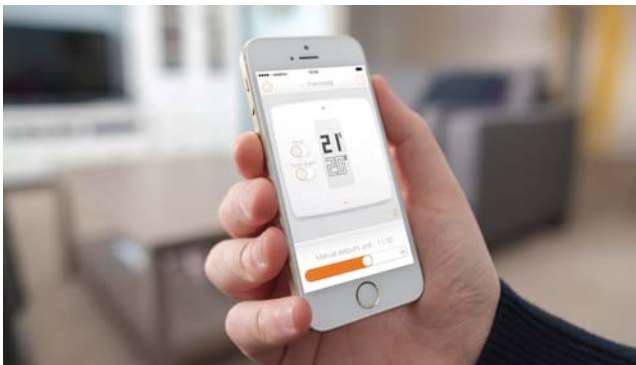

Ovládanie kotlov značky Protherm pomocou smartfónu umožňuje nový smart regulátor Netatmo.

bu kotla dokonale pod kontrolou. Priebeh nameranej a požadovanej teploty je totiž možné sledovať priebežne, a to kedykoľvek prostredníctvom aplikácie smartfónu. Každý mesiac tiež dostanú prehľadné informácie o spotrebe energie na vykurovanie. Inteligentný termostat neustále porovnáva teplotu vonku a dnu. Vonkajšiu teplotu sleduje cez internet pomocou siete meteorologických staníc Netatmo pre smartfóny. To umožňuje kotlu predvídať zmeny počasia. Vďaka funkcii AUTO-ADAPT dosiahne vždy v správny čas požadovanú teplotu. Výsledkom je teda nielen zníženie spotreby plynu, ale aj najlepší možný komfort v domácnosti.

### Komfort v každom okamihu

Termostat Netatmo je inteligentný a vytvára program vykurovania na základe zvyklostí zákazníka. Vďaka odpovediam používateľa na päť jednoduchých vstupných otázok, si smart regulátor sám vytvorí základný program vykurovania, ktorý je možné dodatočne upraviť. Zákazník si zároveň môže nastaviť

Termostat Netatmo vytvára program vykurovania s kotlami značky Protherm na základe zvyklostí používateľa.

tri požadované teploty na riadenie vykurovania. K dispozícii je teplota komfortná, nočná a ekonomická, a tiež nastaviteľné intervaly kúrenia podľa toho, ako zvykne fungovať domácnosť. Smart regulátor má aj funkciu optimálny štart. Tá slúži na dosiahnutie želanej teploty v požadovanom čase skorším štartom kotla v závislosti od tepelnej izolácie domu a vonkajšej teploty. Pre ešte pohodlnejšie riadenie je tu aj unikátna internetová aplikácia WebApp. A to v prípade, že si zákazník želá ovládať termostat pomocou svojho počítača či notebooku.

Aplikácia na ovládanie izbového termostatu Netatmo je kompatibilná so systémami iOS, Android aj Windows Phone v smartfónoch i tabletoch.