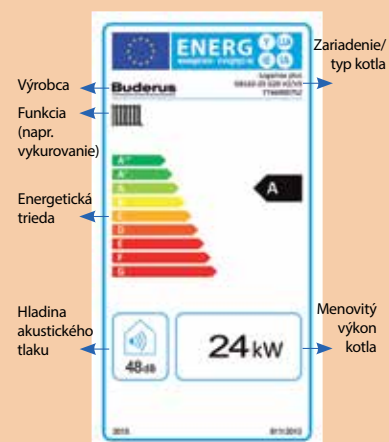

novinka

Každé ručne vyrobené tienidlo je unikátne. Šíri jemné svetlo, ktoré dodá vášmu domu teplú a príjemnú atmosféru.

Závesná lampa SINNERLIG, bambus, 49,99 €, IKEA

Hľadáte nový kotol?

Príjemné teploty v interiéri dosiahnete s novými inteligentnými závesnými kondenzačnými kotlami Gepar Condens značky Protherm. Slúžia na vykurovanie aj prípravu teplej vody a ponúkajú vysokú účinnosť za vynikajúcu cenu. Sú výbornou voľbou pre veľké i malé rodiny pri výmene starého kotla, ale aj pri výbere vykurovania do novostavby. Splňajú kritériá nových smerníc EÚ o ekodizajne. Patria do energetickej triedy A.

www.protherm.sk

Príklad produktového energetického štítku pre kondenzačný kotol

ENERGETICKÉ ŠTÍTKY PRE VYKUROVACIU TECHNIKU

Podľa novej smernice Európskej únie známej ako smernica „Ekodizajn“ musia byť všetky zdroje tepla do 70 kW a zásobníky do 500 litrov uvedené na trh po 26. septembri 2015 označené štítkom s energetickou účinnosťou, podobne ako je to pri iných domácich spotrebičoch a bielej technike. Na základe farieb a písmen sa tak spotrebiteľia môžu rýchlo zorientovať v energetickej účinnosti produktov a o ich vplyve na životné prostredie. Toto nariadenie sa vzťahuje aj na celé vykurovacíe systémy zostavené z viacerých komponentov.