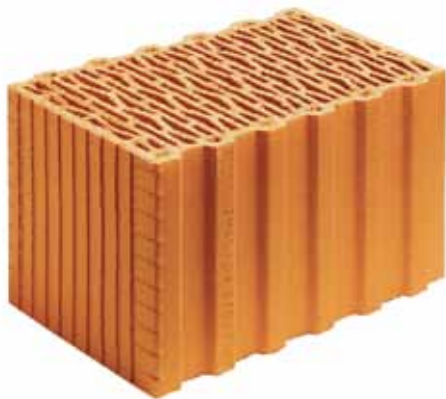

Domy postavené z tradičných nebrúsených keramických tehál vynikajú vysokou kvalitou. Ide o klasickú, rokmi overenú, technológiu murovania. Vďaka systému zvislého spoja pero + drážka bez maltovej kapsy sa významne znížila spotreba malty v murive a zároveň sa urýchlil proces murovania.