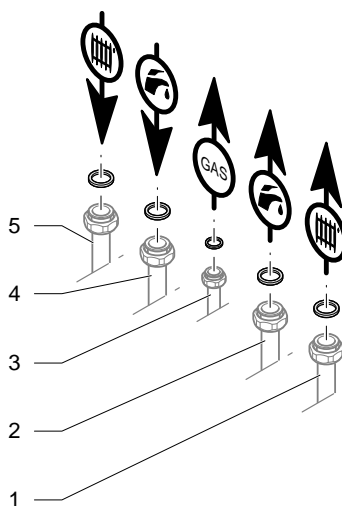

Rozměry PANTHER CONDENS

Instalace zařízení

Připojení PANTHER CONDENS KKV

Legenda

- 1 Přívod otopné vody 3/4"
- 2 Přívod studené vody 3/4"
- 3 Přívod plynu 1/2"
- 4 Výstup teplé vody 3/4"
- 5 Výstup otopné vody 3/4"

Připojení PANTHER CONDENS KKO

Zapojení se zásobníkem vody

Legenda

- 1 Přívod otopné vody ze zásobníku TV 3/4"
- 2 Přívod plynu 1/2"
- 3 Výstup otopné vody pro zásobník TV 3/4"
- 4 Výstup otopné vody 3/4"
- 5 Vstup otopné vody 3/4"
- 6 Zásobník vody