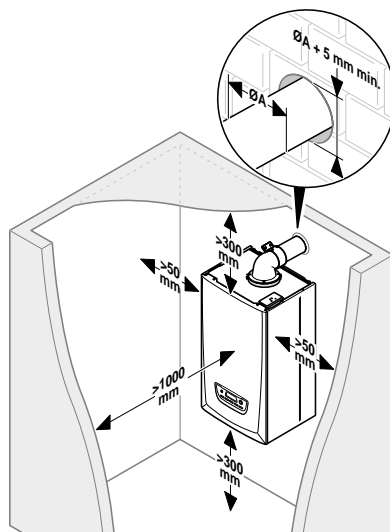

Rozměry PANTHER CONDENS

Instalace zařízení

Připojení PANTHER CONDENS KKV

Legenda

- 1 Přívod otopné vody 3/4"
- 2 Přívod studené vody 3/4"
- 3 Přívod plynu 1/2"
- 4 Výstup teplé vody 3/4"
- 5 Výstup otopné vody 3/4"

Připojení PANTHER CONDENS KKO

Zapojení se zásobníkem vody

Legenda

- 1 Přívod otopné vody ze zásobníku TV 3/4"
- 2 Přívod plynu 1/2"
- 3 Výstup otopné vody pro zásobník TV 3/4"
- 4 Výstup otopné vody 3/4"
- 5 Vstup otopné vody 3/4"
- 6 Zásobník vody