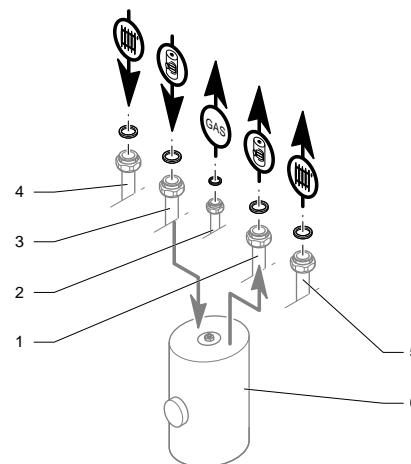

Rozměry PANTHER CONDENS

Instalace zařízení

Připojení PANTHER CONDENS KKV

Legenda

- 1 Přívod otopné vody 3/4"
- 2 Přívod studené vody 3/4"
- 3 Přívod plynu 1/2"
- 4 Výstup teplé vody 3/4"
- 5 Výstup otopné vody 3/4"

Připojení PANTHER CONDENS KKO

Zapojení se zásobníkem vody

Legenda

- 1 Přívod otopné vody ze zásobníku TV 3/4"
- 2 Přívod plynu 1/2"
- 3 Výstup otopné vody pro zásobník TV 3/4"
- 4 Výstup otopné vody 3/4"
- 5 Vstup otopné vody 3/4"
- 6 Zásobník vody