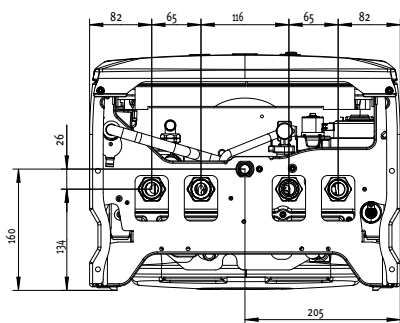

Rozměry PANTHER CONDENS

Instalace zařízení

Připojení PANTHER CONDENS KKV

Legenda

- 1 Přívod otopné vody 3/4"
- 2 Přívod studené vody 3/4"
- 3 Přívod plynu 1/2"
- 4 Výstup teplé vody 3/4"
- 5 Výstup otopné vody 3/4"

Připojení PANTHER CONDENS KKO

Zapojení se zásobníkem vody

Legenda

- 1 Přívod otopné vody ze zásobníku TV 3/4"
- 2 Přívod plynu 1/2"
- 3 Výstup otopné vody pro zásobník TV 3/4"
- 4 Výstup otopné vody 3/4"
- 5 Vstup otopné vody 3/4"
- 6 Zásobník vody