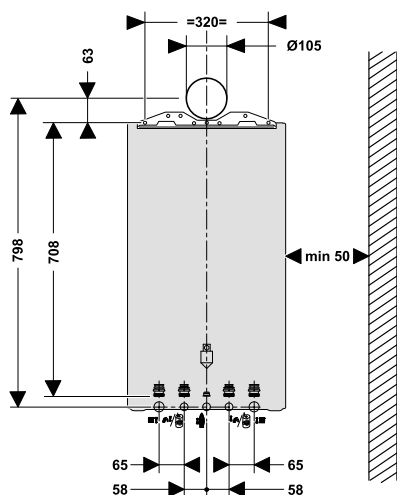

Rozměry PANTHER CONDENS

Instalace zařízení

Připojení PANTHER CONDENS KKV

Legenda

- 1 Přívod otopné vody 3/4"
- 2 Přívod studené vody 3/4"
- 3 Přívod plynu 1/2"
- 4 Výstup teplé vody 3/4"
- 5 Výstup otopné vody 3/4"

Připojení PANTHER CONDENS KKO

Zapojení se zásobníkem vody

Legenda

- 1 Přívod otopné vody ze zásobníku TV 3/4"
- 2 Přívod plynu 1/2"
- 3 Výstup otopné vody pro zásobník TV 3/4"
- 4 Výstup otopné vody 3/4"
- 5 Vstup otopné vody 3/4"
- 6 Zásobník vody