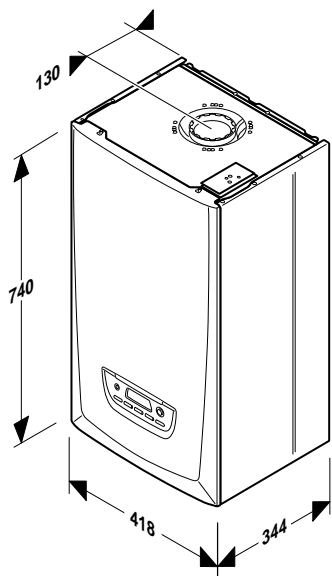

Rozměry PANTHER CONDENS

Instalace zařízení

Připojení PANTHER CONDENS KKV

Legenda

- 1 Přívod otopné vody 3/4"
- 2 Přívod studené vody 3/4"
- 3 Přívod plynu 1/2"
- 4 Výstup teplé vody 3/4"
- 5 Výstup otopné vody 3/4"

Připojení PANTHER CONDENS KKO

Zapojení se zásobníkem vody

Legenda

- 1 Přívod otopné vody ze zásobníku TV 3/4"
- 2 Přívod plynu 1/2"
- 3 Výstup otopné vody pro zásobník TV 3/4"
- 4 Výstup otopné vody 3/4"
- 5 Vstup otopné vody 3/4"
- 6 Zásobník vody